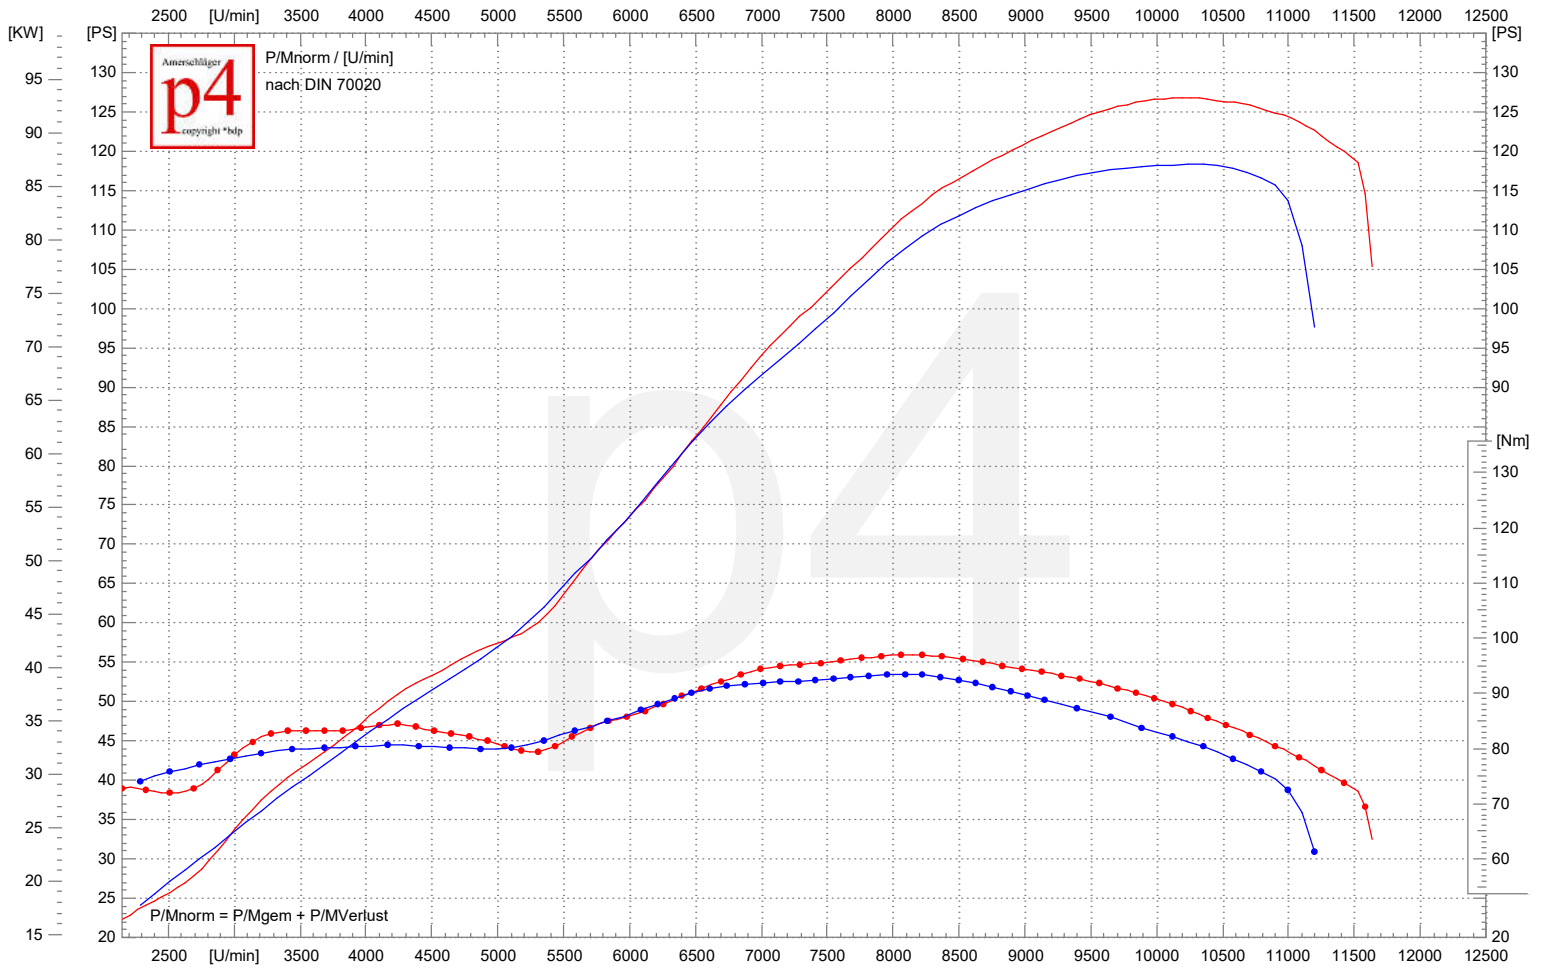

Leistungsdiagramm

24
21.02.2017 19:01 YAMAHA MT-09
93.3 KW/10191 1/min | 126.8 PS/10191 1/min | 96.9 Nm/8143 1/min | vmax: 265.8 km/h
k=1,003 (21°C/38%/1012mbar)
MGM MT- 09 Final
MGM Technik ECU Mapping
Akrapovic Komplettauspuffanlage

8
07.02.2017 16:26 YAMAHA MT-09
87.1 KW/10239 1/min | 118.4 PS/10239 1/min | 93.5 Nm/8088 1/min | vmax: 191.4 km/h
k=0,993 (17°C/44%/1015mbar)
MGM modus a 4. Gang