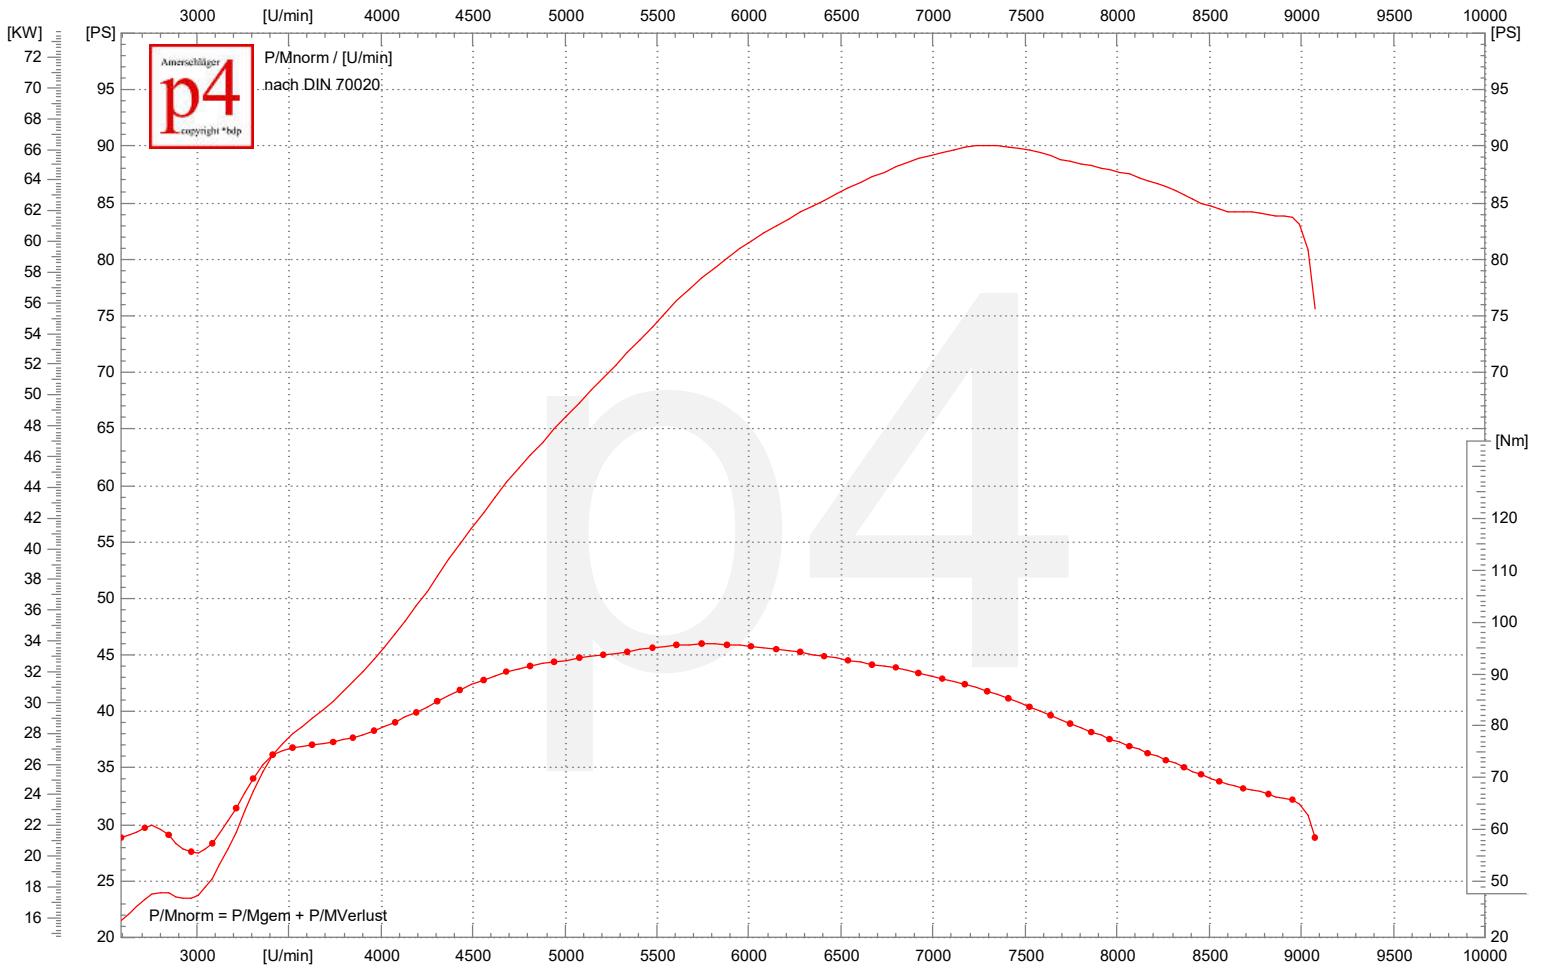

Leistungsdiagramm

10
 15.06.2015 17:58 YAMAHA TRX 850
 66.2 KW/7351 1/min | 90.0 PS/7351 1/min | 95.7 Nm/5745 1/min | vmax: 221.8 km/h
 k=1,012 (32°C/25%/1021mbar)
 Caferacer HD 150