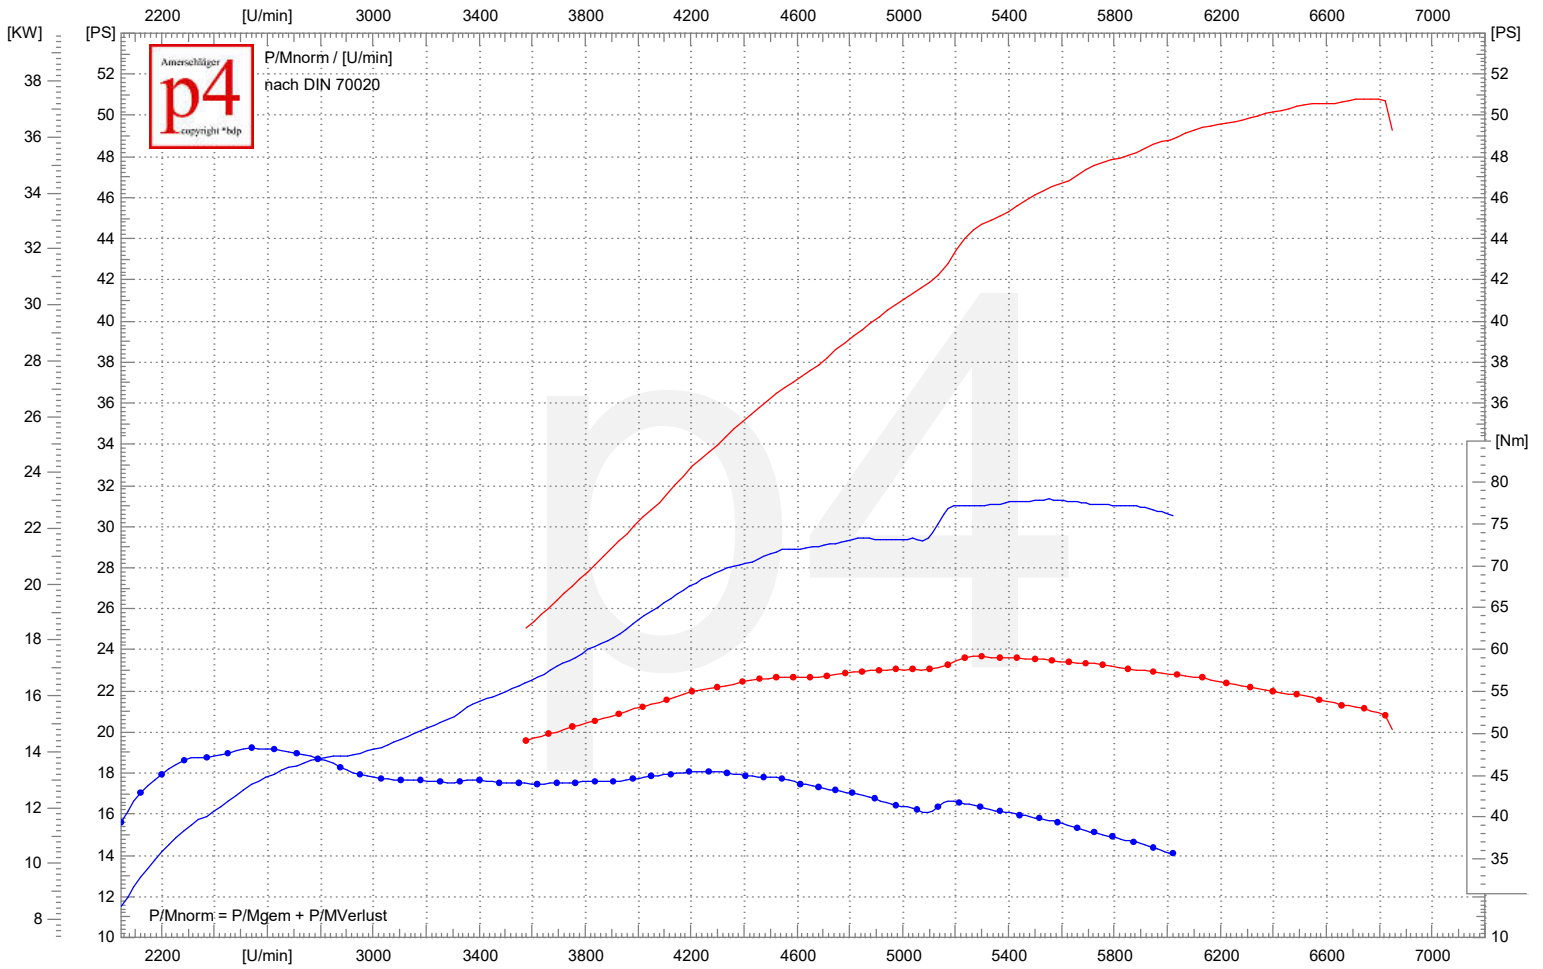

Leistungsdiagramm

55
15.10.2018 12:07 YAMAHA / Abstimmung
37.4 KW/6741 1/min | 50.8 PS/6741 1/min | 59.2 Nm/5268 1/min | vmax: 178.7 km/h
k=1,023 (32°C/34%/1010mbar)
XS650 Custombike
Beschleunigerpumpe eingestellt

43
24.09.2018 14:31 YAMAHA / Abstimmung
23.0 KW/5552 1/min | 31.3 PS/5552 1/min | 48.2 Nm/2539 1/min | vmax: 156.6 km/h
k=0,983 (18°C/58%/1027mbar)
XS 650 Custombike Eingangsmessung