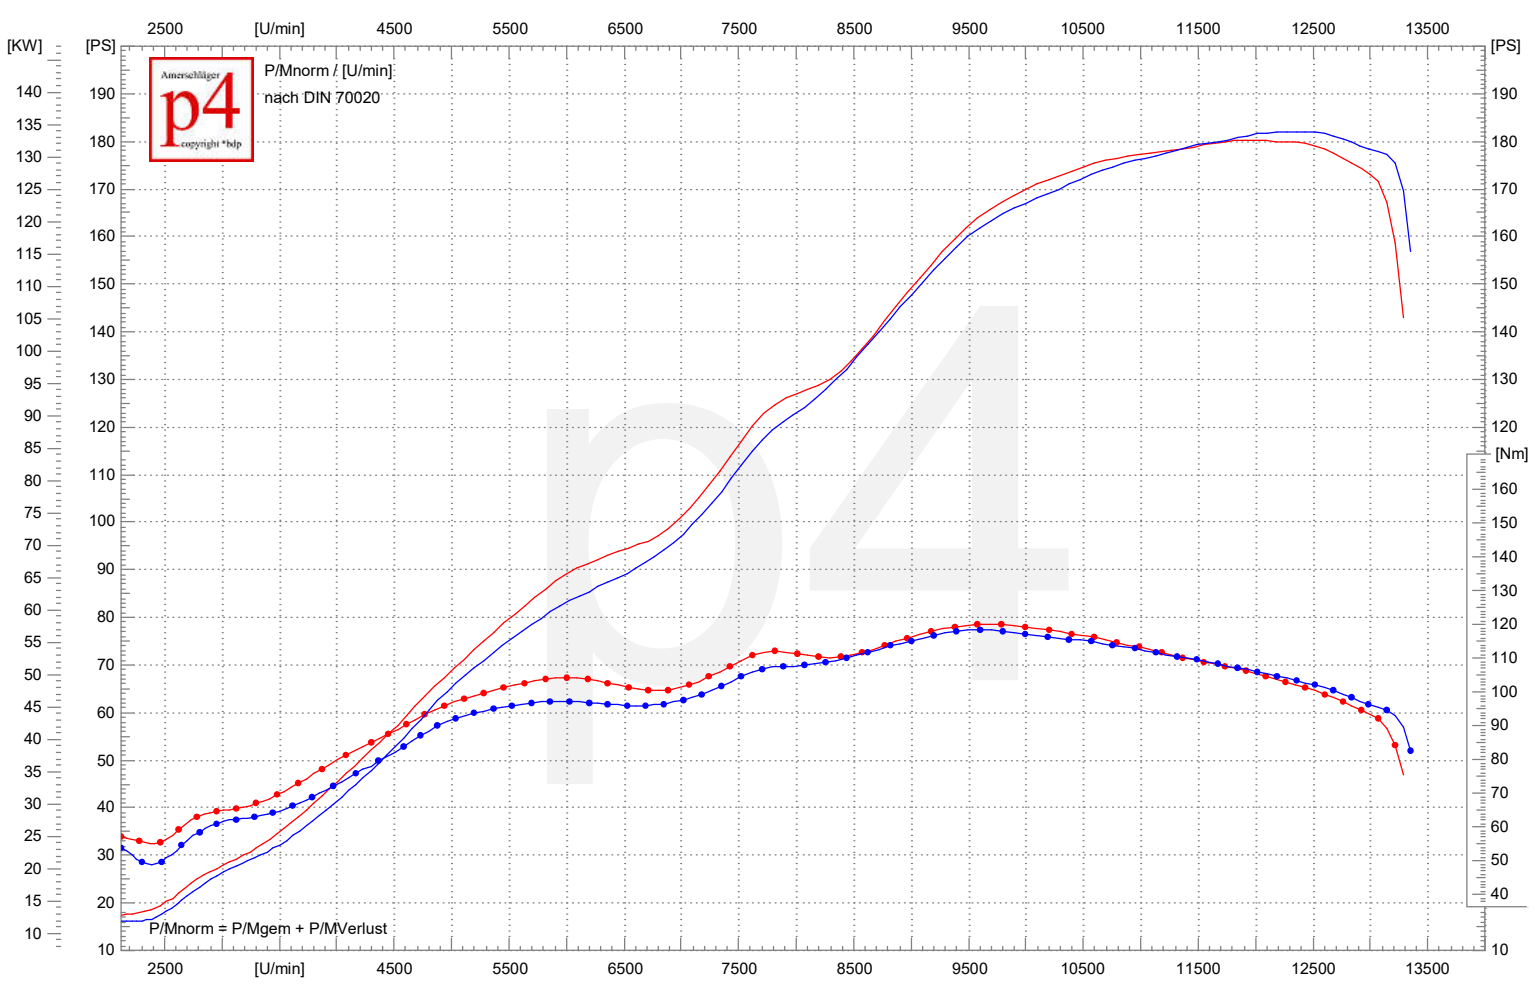

Leistungsdiagramm

- 138
10.08.2016 10:24
YAMAHA YZF R1
 132.6 KW/12002 1/min | 180.3 PS/12002 1/min | 120.2 Nm/9687 1/min | vmax: 293.4 km/h
 k=1,006 (26°C/38%/1017mbar)
 Racebike schwarz Final

- 112
10.08.2016 09:38
YAMAHA YZF R1
 133.8 KW/12436 1/min | 182.0 PS/12436 1/min | 118.4 Nm/9597 1/min | vmax: 294.9 km/h
 k=1,003 (24°C/44%/1017mbar)
 Racebike schwarz eingangsmessung