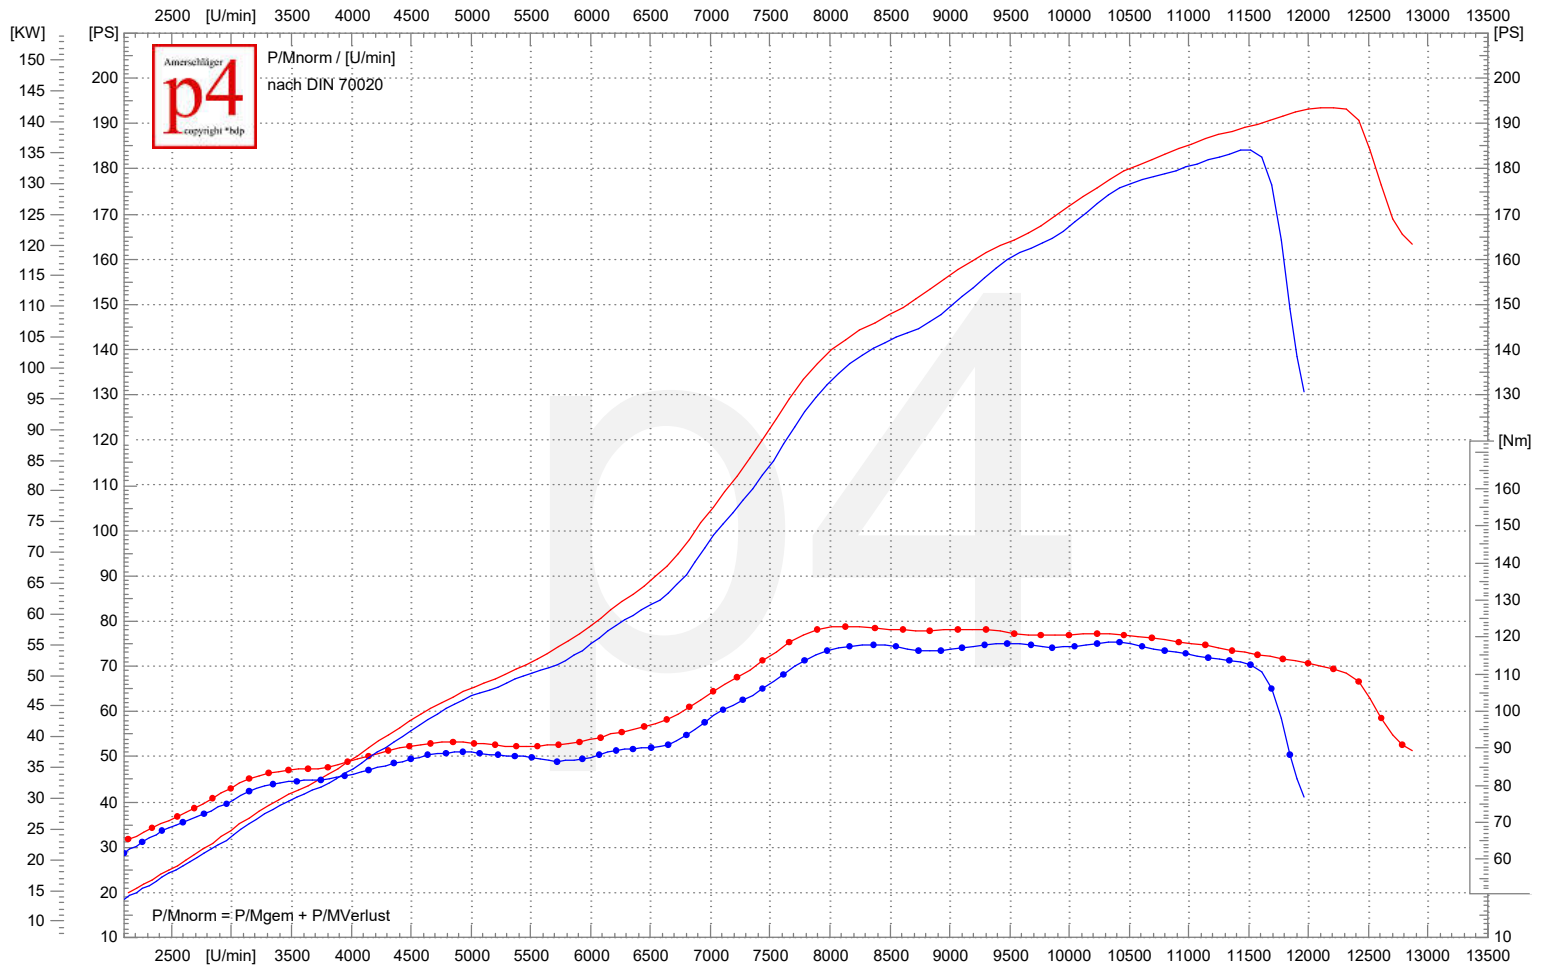

Leistungsdigramm

109

08.06.2016 19:38

YAMAHA YZF R1

142.3 KW/12211 1/min | 193.5 PS/12211 1/min | 122.9 Nm/8134 1/min | vmax: 268.6 km/h

k=1,019 (34°C/35%/1018mbar)

R1M RN32 2015 Kai sprit neu 5. Gang Final

MGM Technik Mapping

Sportluftfilter

Airboxklappe offen

Auspuffklappe offen

75

08.06.2016 09:16

YAMAHA YZF R1

135.6 KW/11517 1/min | 184.3 PS/11517 1/min | 118.5 Nm/10331 1/min | vmax: 274.0 km/h

k=1,002 (26°C/53%/1021mbar)

R1M RN32 2015 Kai Eingang

Sportluftfilter

Airboxklappe offen

Auspuffklappe offen